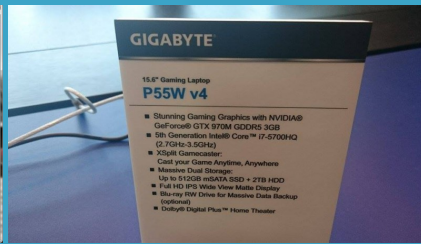

Screenshots: